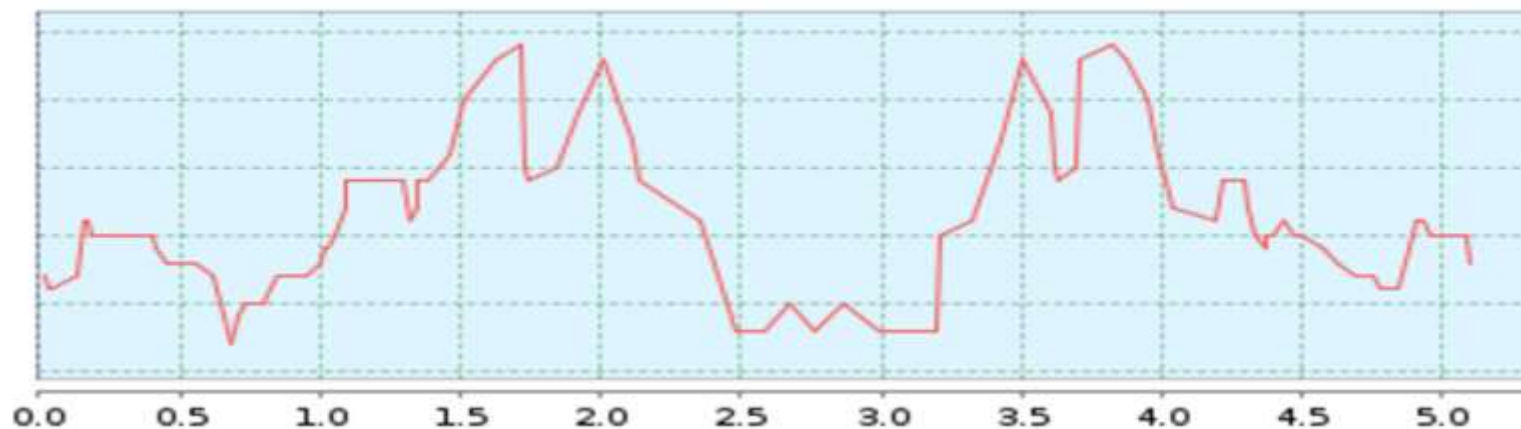

Rund um die Leuchtberge
Streckenverlauf
5000 m

Rund um die Leuchtberge
Streckenverlauf
5000 m

Höhenprofil:

Höhenprofil (157 m bis 179 m)

M/W U14, U16, U18, U20 sowie Frauen, Männer, Senioren/-innen

Start/Ziel: Sportanlage „Torwiese“

Strecke: Leuchtbergstraße, Felsenkeller, Radweg Aue und zurück