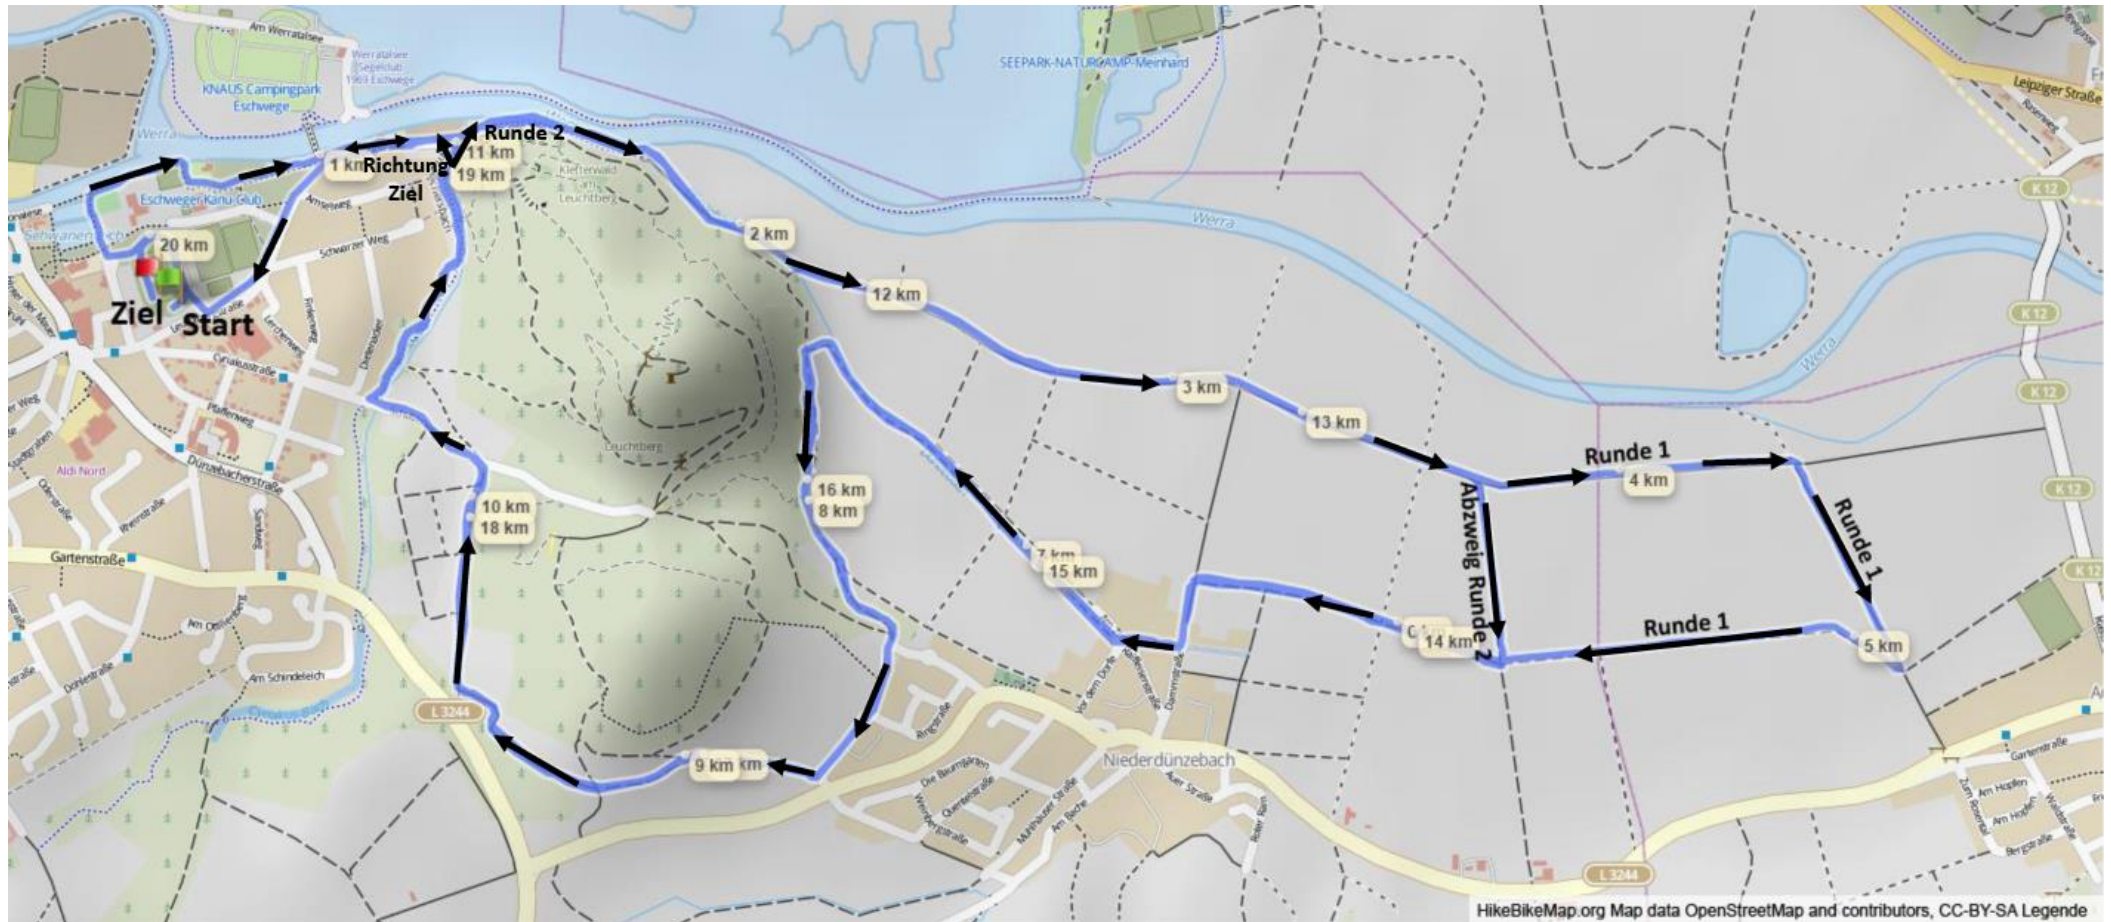

Rund um die Leuchtberge Streckenverlauf 20000 m

Rund um die Leuchtberge
Streckenverlauf
20000 m

Höhenprofil:

Höhenprofil (157 m bis 223 m)

M/W U20 sowie Frauen, Männer und Senioren/-innen

Start/Ziel: Sportanlage „Torwiese“

Strecke: Leuchtbergstraße, Felsenkeller, Radweg Aue, Niederdünz bach,

Kleiner Leuchtberg, Schützenheim, Cyriakusbach, am Felsenkeller in

die 2. Runde, Leuchtbergstraße