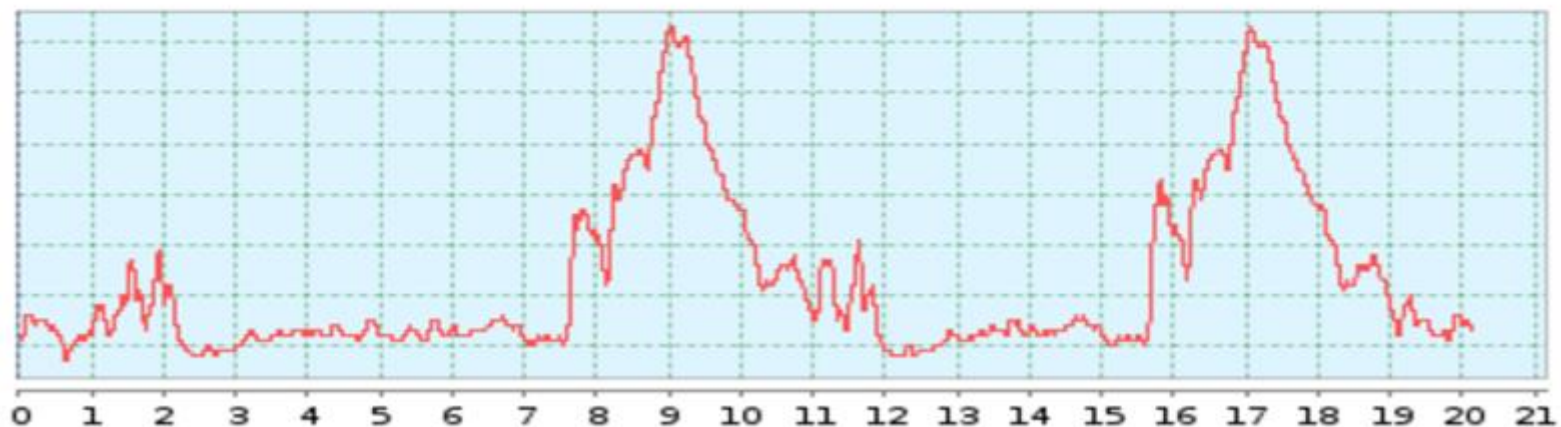

Rund um die Leuchtberge Streckenverlauf 20000 m

Rund um die Leuchtberge
Streckenverlauf
20000 m

Höhenprofil:

Höhenprofil (157 m bis 223 m)

M/W U20 sowie Frauen, Männer und Senioren/-innen

Start/Ziel: Sportanlage „Torwiese“

Strecke: Leuchtbergstraße, Felsenkeller, Radweg Aue, Niederdünz bach,

Kleiner Leuchtberg, Schützenheim, Cyriakusbach, am Felsenkeller in

die 2. Runde, Leuchtbergstraße