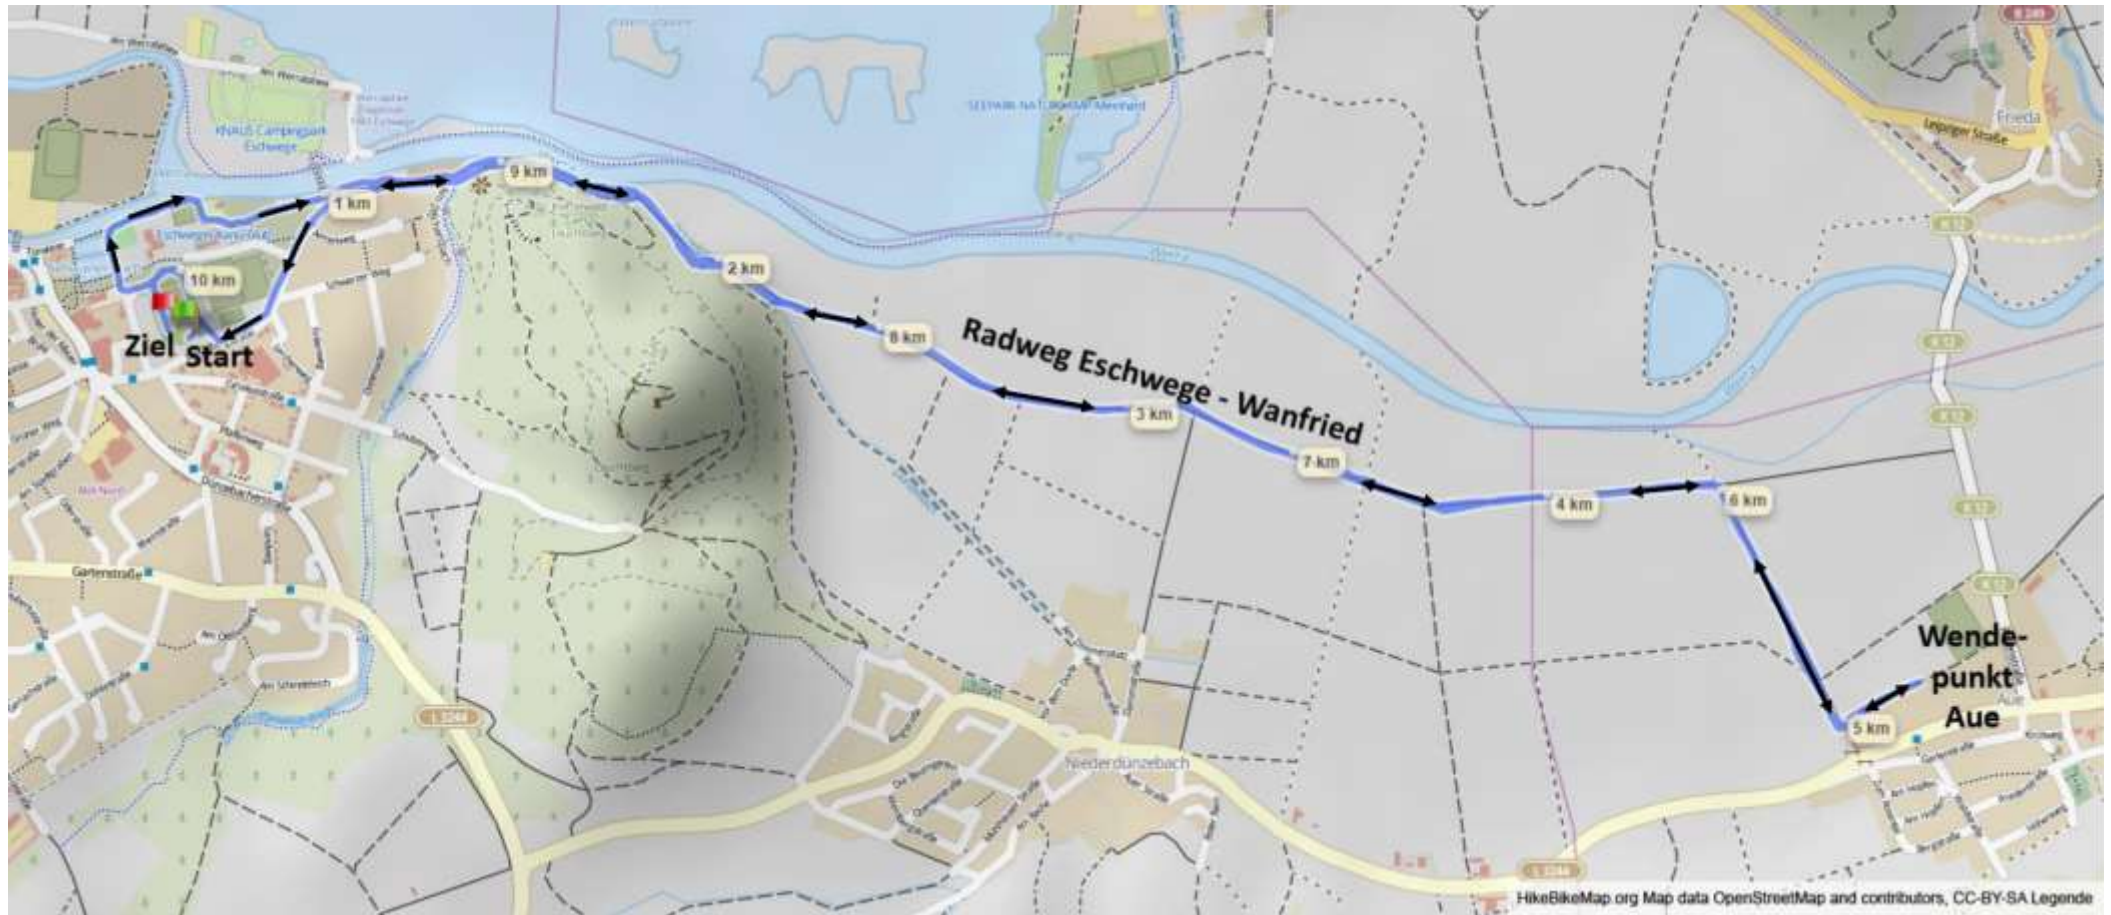

# Rund um die Leuchtberge Streckenverlauf 10000 m

**Rund um die Leuchtberge**  
**Streckenverlauf**  
**10000 m**

## Höhenprofil:

Höhenprofil (157 m bis 179 m)

M/W U18 und U20 sowie Frauen, Männer und Senioren/-innen

Zugleich Lauf um die „Eschweger Stadtmeisterschaft“ für Frauen und Männer

bzw. Senioren/-innen mit Erstwohnsitz in Eschwege oder in den Stadtteilen,

Wertung nur beim Hauptlauf.

Start/Ziel: Sportanlage „Torwiese“

Strecke: Leuchtbergstraße, Felsenkeller, Radweg, Wanfried-Aue und zurück