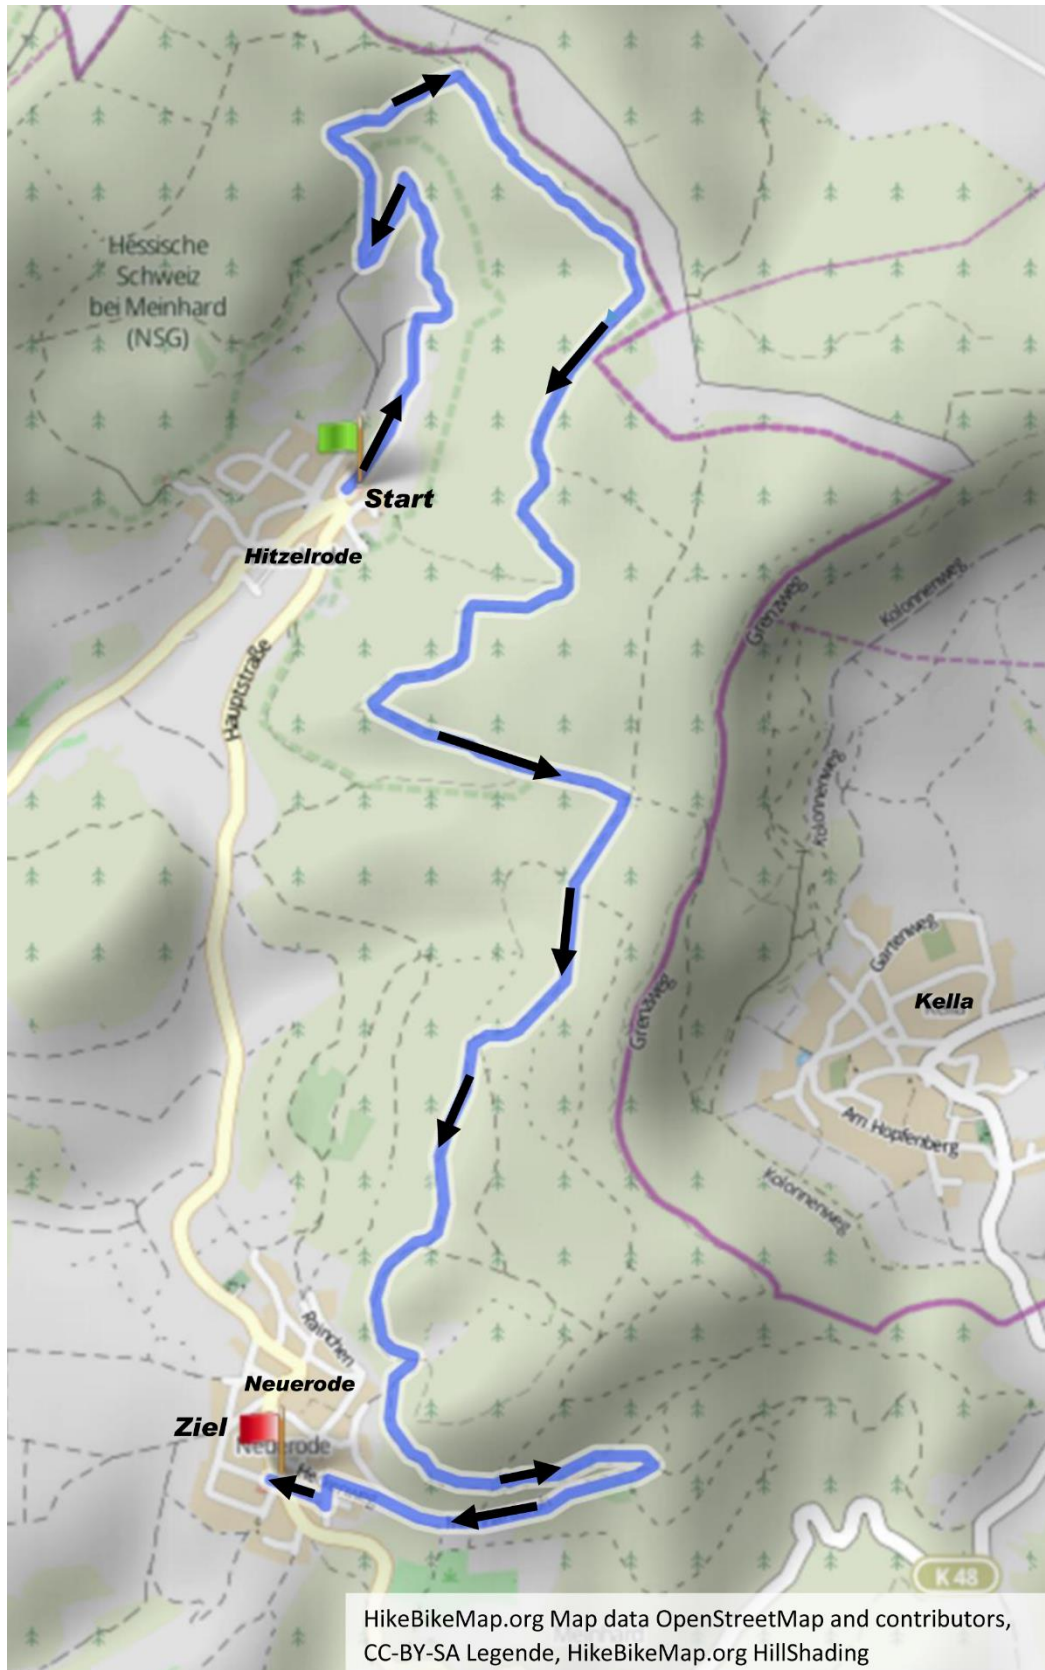

Gobertlauf
Streckenverlauf
9100 m - Höhenprofil 323 bis 511 HM

Gobertlauf
Streckenverlauf
9100 m - Höhenprofil 323 bis 511 HM