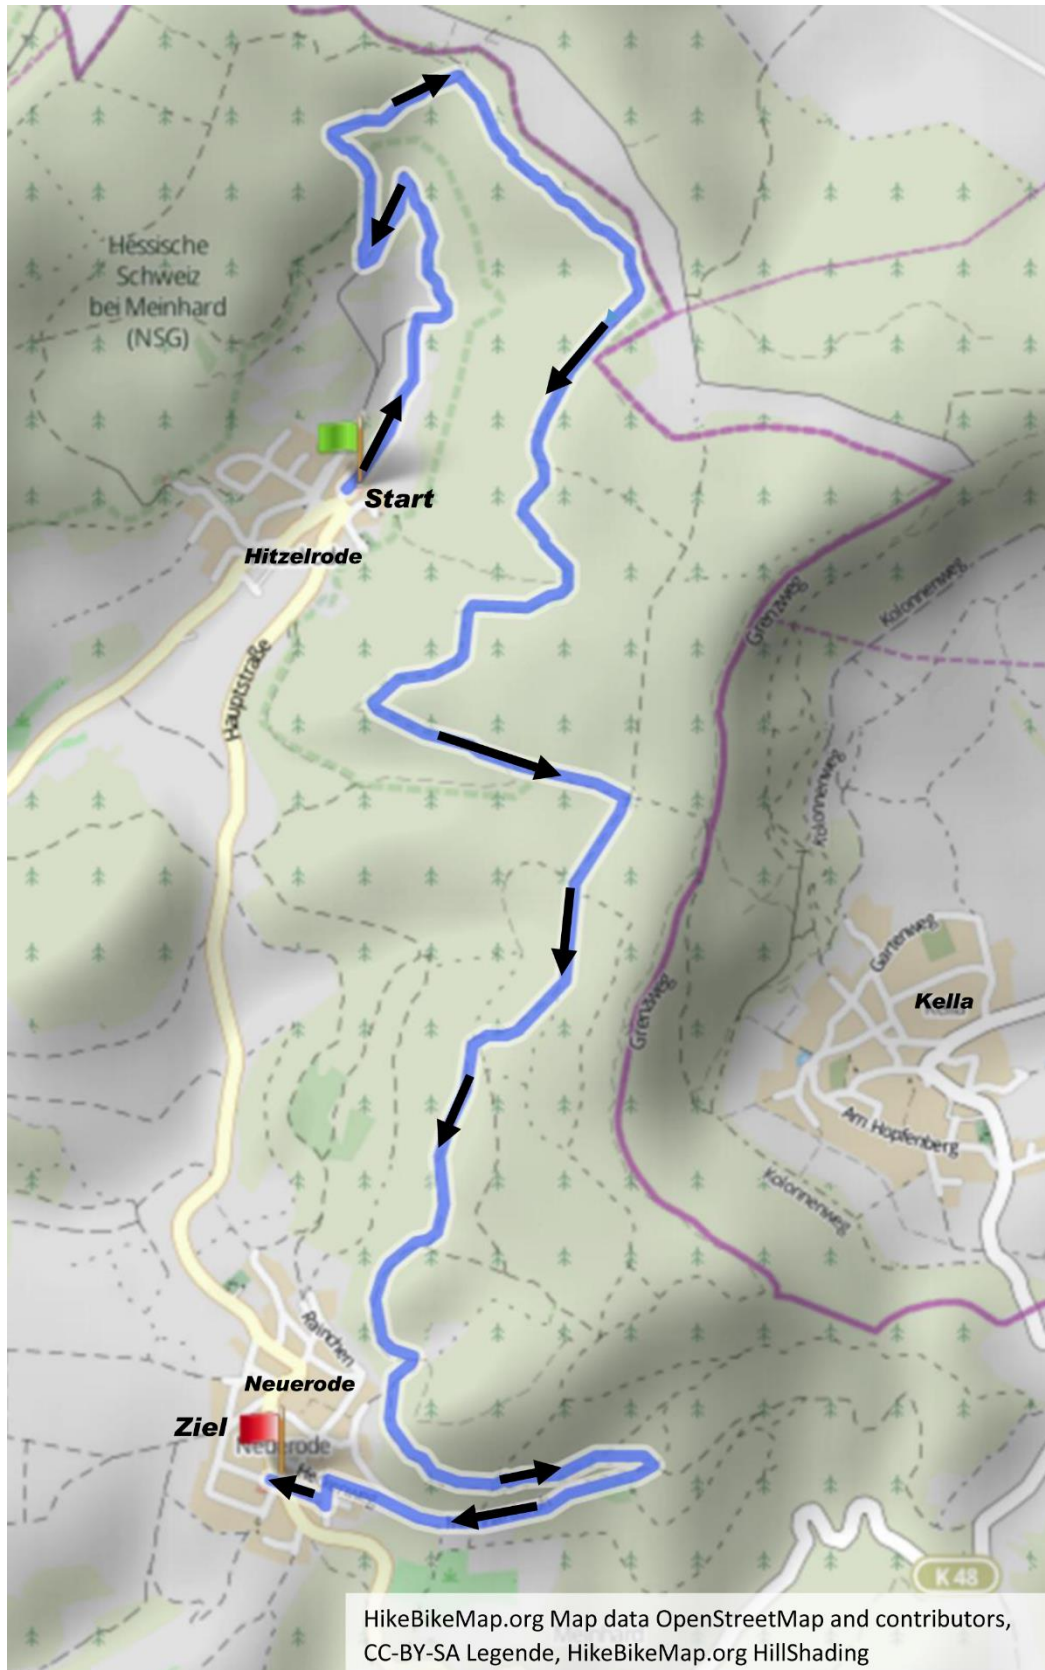

**Gobertlauf**  
**Streckenverlauf**  
**9100 m - Höhenprofil 323 bis 511 HM**

**Gobertlauf**  
**Streckenverlauf**  
**9100 m - Höhenprofil 323 bis 511 HM**